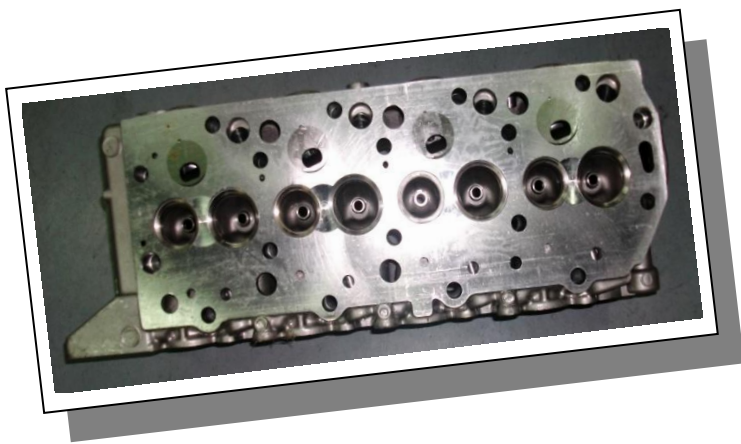

Asysum

- CULATAS NUEVAS -

INCORPORAMOS A DIARO NUEVAS LINEAS DE CULATAS "ACTUALES / MODERNAS"

" ESPECIAL DISTRIBUIDORES "

**Mitsubishi / Hyundai /
Galoper**

2.5 TD 4D56

Precio Neto 295.00 euros

CULATA DESNUDA

Nota: Portes incluidos e IVA a parte.

A PETICION DEL MERCADO EL GRUPO ASYSUM (SECCION CULATAS) AMPLIA LA LINEA DE CULATAS NUEVAS Y RECONSTRUIDAS PARA LOS VEHICULOS MODERNOS / ACTUALES, PUEDEN CONSULTARNOS AL TELF. 973 247142 SR. ENRIQUE Y SR. JOSE MARIA, DISPONEMOS DE AMPLIO STOCK PARA SU ENTREGA EN 24 HORAS EN CUALQUIER PUNTO.