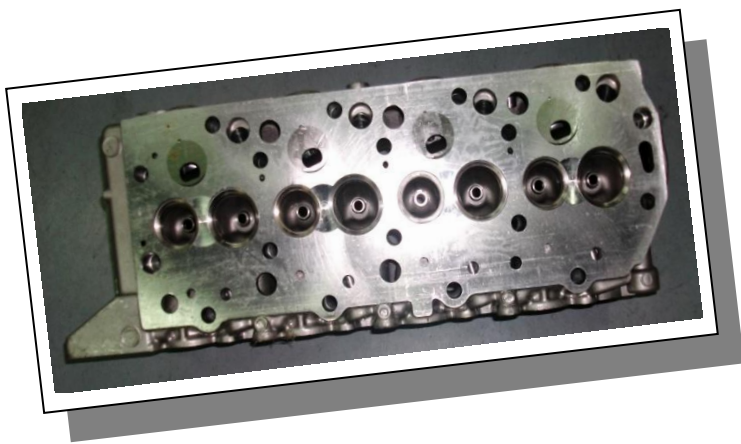

Asysum

- CULATAS NUEVAS -

INCORPORAMOS A DIARO NUEVAS LINEAS DE CULATAS "ACTUALES / MODERNAS"

" ESPECIAL RECTIFICADORES "

Mitsubishi / Hyundai /
Galoper

2.5 TD 4D56

Precio Neto 295.00 euros

CULATA DESNUDA

Nota: Portes incluidos e IVA a parte.

A PETICION DEL MERCADO EL GRUPO ASYSUM (SECCION CULATAS) AMPLIA LA LINEA DE CULATAS NUEVAS Y RECONSTRUIDAS PARA LOS VEHICULOS MODERNOS / ACTUALES, PUEDEN CONSULTARNOS AL TELF. 973 247142 SR. ENRIQUE Y SR. JOSE MARIA, DISPONEMOS DE AMPLIO STOCK PARA SU ENTREGA EN 24 HORAS EN CUALQUIER PUNTO.