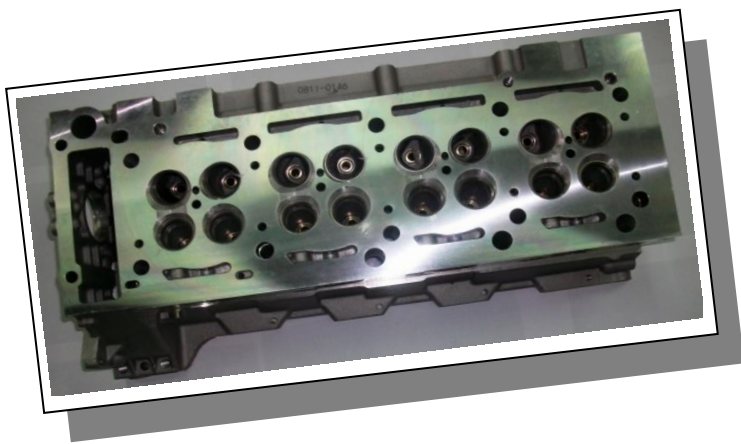

Asysum

- CULATAS NUEVAS -

INCORPORAMOS A DIARO NUEVAS LINEAS DE CULATAS "ACTUALES / MODERNAS"

" ESPECIAL DISTRIBUIDORES "

MERCEDES

2.2 CDI OM611

Precio Neto 495.00 euros

CULATA DESNUDA

Nota: Portes incluidos e IVA a parte.

A PETICION DEL MERCADO EL GRUPO ASYSUM (SECCION CULATAS) AMPLIA LA LINEA DE CULATAS NUEVAS Y RECONSTRUIDAS PARA LOS VEHICULOS MODERNOS / ACTUALES, PUEDEN CONSULTARNOS AL TELF. 973 247142 SR. ENRIQUE Y SR. JOSE MARIA, DISPONEMOS DE AMPLIO STOCK PARA SU ENTREGA EN 24 HORAS EN CUALQUIER PUNTO.